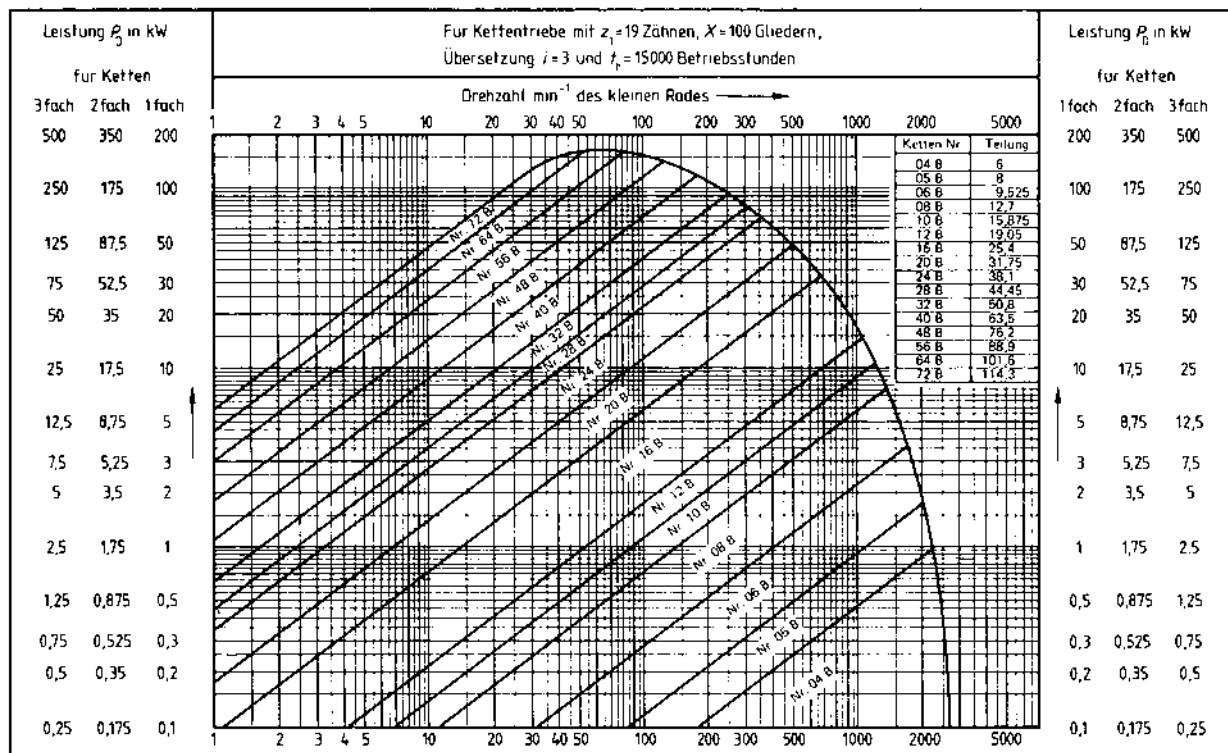

Leistungsschaubilder für Rollenketten nach DIN-Nr. 8187 und DIN-Nr. 8188

Leistungsschaubild für Rollenketten nach DIN 8187

Leistungsschaubild für Rollenketten nach DIN 8188