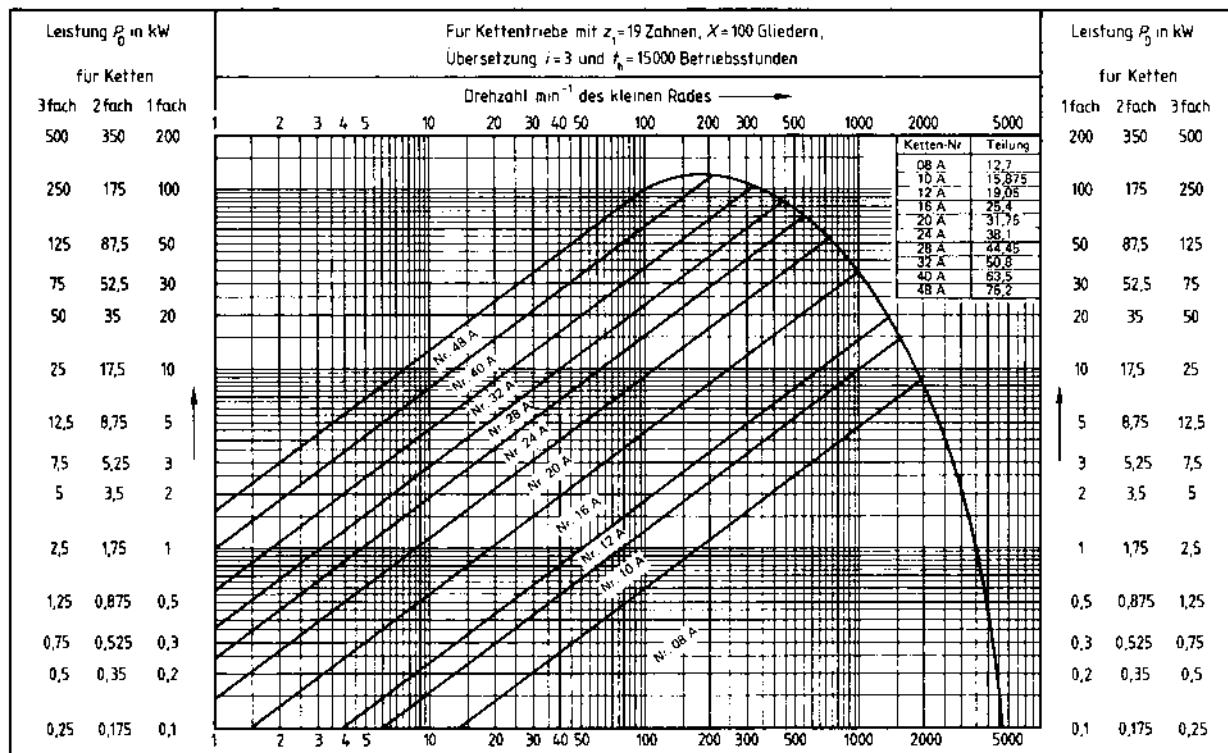

Leistungsschaubilder für Rollenketten nach DIN-Nr. 8187 und DIN-Nr. 8188

Leistungsschaubild für Rollenketten nach DIN 8187

Leistungsschaubild für Rollenketten nach DIN 8188